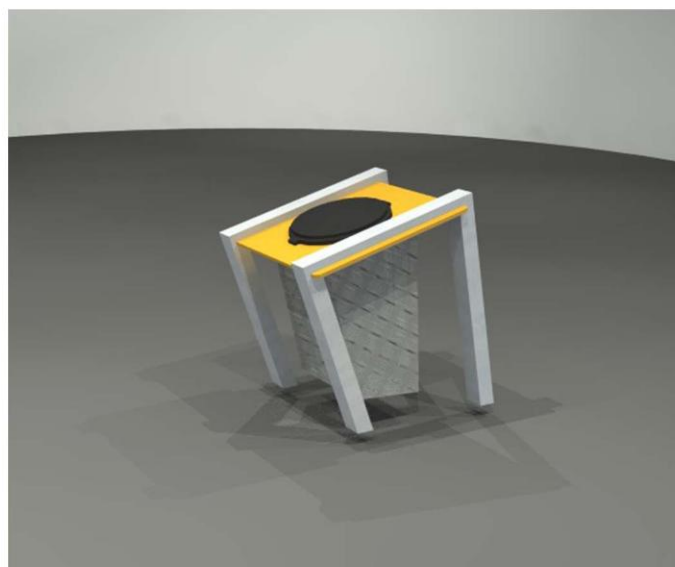

Afvalbak

De afvalbak CombiPlay is een moderne afvalbak vervaardigd uit gegalvaniseerd staal met trespas blad en geperforeerde RVS mand. Het trespas is standaard leverbaar in de kleuren rood, geel, blauw appeltjes groen. Overige kleuren in overleg. De mand is na verwijdering van het slot eenvoudig uit het frame te schuiven om lediging te vergemakkelijken.

Lengte x Breedte x Hoogte : 79 x 77 x 93cm

Bestelnummer: 2203