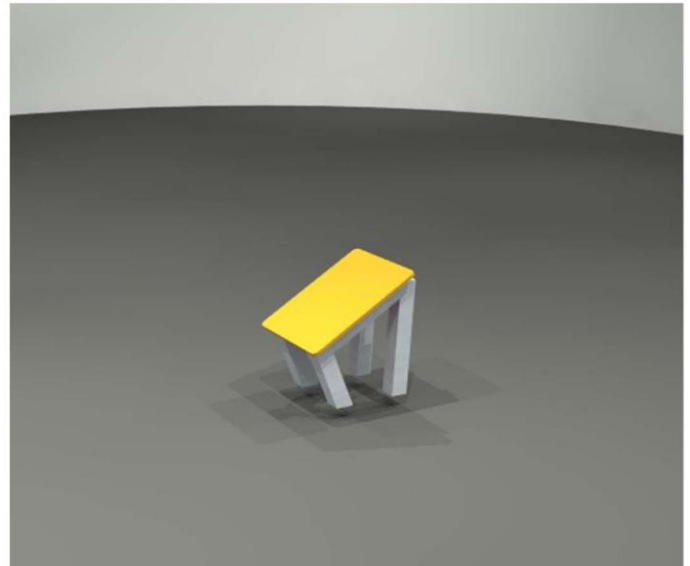

Routepaal klein

Design: Thomas Janssen

Bewegwijzering - Informatievoorziening

Routepaal CombiPlay klein is een moderne routepaal vervaardigd uit gegalvaniseerd staal met trespa infobordje voor bijvoorbeeld bij wandelroutes. Het trespa is standaard leverbaar in de kleuren rood, geel, blauw appeltjes groen. Overige kleuren in overleg. Borden worden in overleg met klant geproduceerd.

Lengte x Breedte x Hoogte : 46x 44 x 532cm

Bestelnummer: 2305