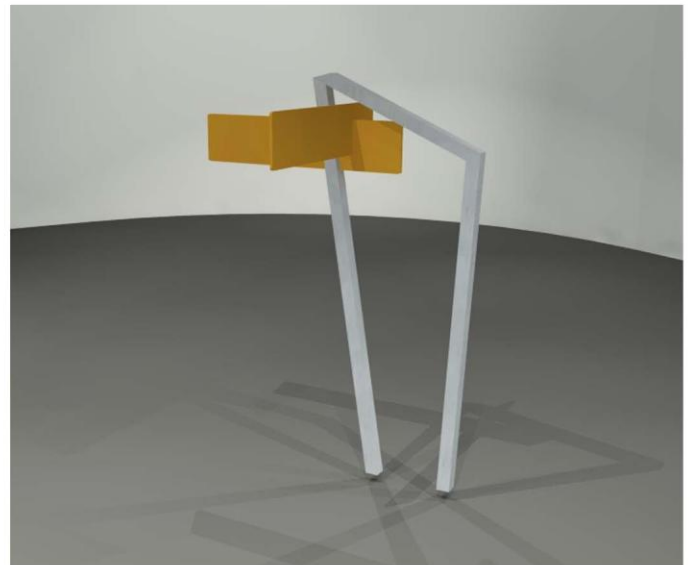

Bewegwijzering

Routepaal CombiPlay groot is een moderne routepaal vervaardigd uit gegalvaniseerd staal met trespa wegwijsborden die in sprong te plaatsen zijn. Het trespa is standaard leverbaar in de kleuren rood, geel, blauw appeltjes groen. Overige kleuren in overleg. Borden worden in overleg met klant geproduceerd.

Lengte x Breedte x Hoogte : 160 x 100 x 210cm

Bestelnummer: 2306