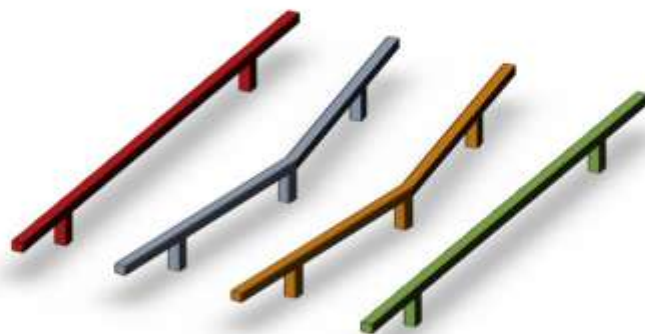

Balanceren - Sport - Turnen

Evenwichtsbalk van 4,5 meter lang. In diverse afmetingen en uitvoeringen leverbaar, bijvoorbeeld gekoppeld of als zigzag parcours. Leverbaar in de kleuren verzinkt, groen, geel, rood en blauw. I.v.m. veiligheid voorzien van anti-slip strips.

- Leeftijd vanaf 4 jaar
- Lengte x Breedte x Hoogte : 450 x 4 x 40cm
- Maximale valhoogte 40cm
- Minimale valzone 310 x 750cm
- Niet geschikt voor mindervaliden

Bestelnummer: WD 1030