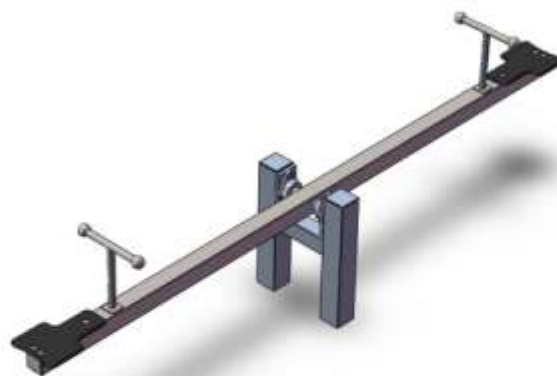

- op aanvraag
- op aanvraag

Wipwap klein

Wipwap klein, ook leverbaar in grote uitvoering.

Wippen

Modern model wipwap met 2 zitplaatsen en geschikt voor praktisch alle speelplekken. Leverbaar in een combinatie verzinkt/gepoedercoat en een volledig gepoedercoate uitvoering. Standaard (accent)kleuren rood, appeltjesgroen, blauw, geel en gegalvaniseerd.

- Leeftijd vanaf 4 jaar
- Lengte x Breedte x Hoogte : 350 x 37 x 40cm
- Maximale valhoogte 90cm
- Minimale valzone 650 x 337cm
- Niet geschikt voor mindervaliden

Bestelnummer: WD 1001