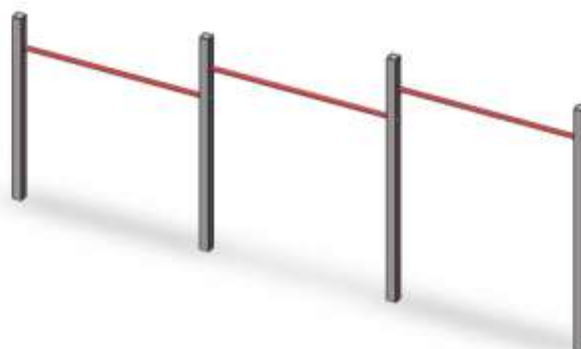

Sport - Klimmen - Duikelen

Modern model duikelrek in 3-delige uitvoering. Sport en speeltoestel, geschikt voor praktisch alle speelplekken. Leverbaar in verzinkte/ gepoedercoate en een volledig gepoedercoate uitvoering. Standaard (accent)kleuren rood, appeltjesgroen, blauw, geel en gegalvaniseerd.

- Leeftijd vanaf 4 jaar
- Lengte x Breedte x Hoogte : 366x 6 x 150cm
- Maximale valhoogte 140cm
- Minimale valzone 566 x 400cm
- Niet geschikt voor mindervaliden

Bestelnummer: WD 1004A