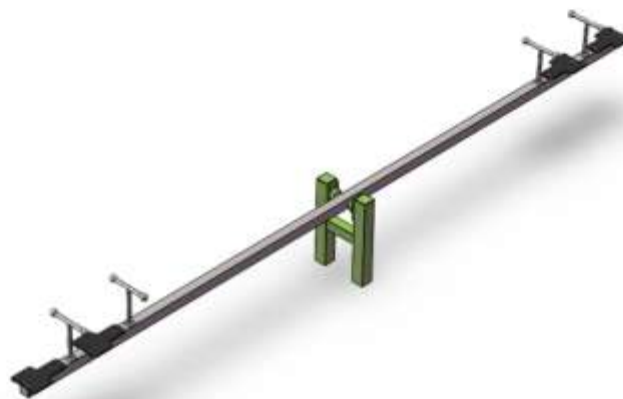

Wippen

Modern model wipwap met 2 of 4 zitplaatsen en geschikt voor praktisch alle speelplekken. Leverbaar in een combinatie verzinkt/gepoedercoat en een volledig gepoedercoate uitvoering. Standaard (accent)kleuren rood, appeltjesgroen, blauw, geel en gegalvaniseerd.

- Leeftijd vanaf 4 jaar
- Lengte x Breedte x Hoogte : 550 x 37 x 40cm
- Maximale valhoogte 90cm
- Minimale valzone 850 x 337cm
- Niet geschikt voor mindervaliden

Bestelnummer: WD 1002