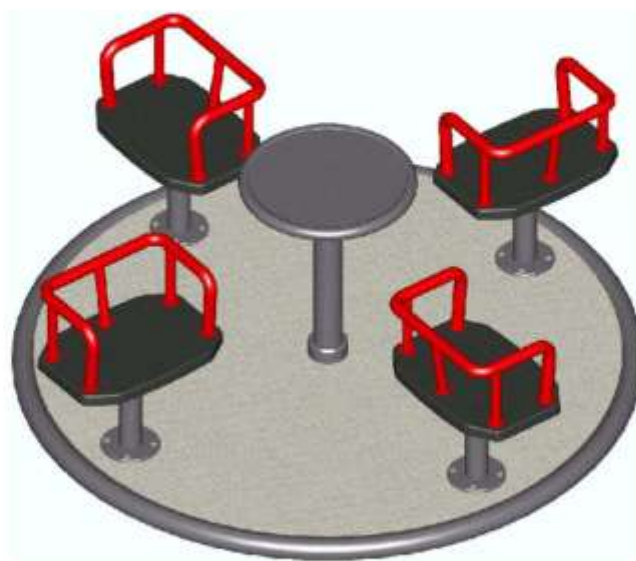

4-Zits Carrousel

Ook leverbaar in 3-zits uitvoering.

Draaien

4-Zits Carrousel, een toestel met een moderne uitstraling en geschikt voor praktisch alle speelplekken. Uitgevoerd als afgebeeld. Ook leverbaar in 3-zits uitvoering. Het toestel draait door aan de schijf in het midden te trekken.

- Leeftijd vanaf 4 jaar
- Doorsnede x Hoogte : Ø 170 x 100cm
- Maximale valhoogte <100cm
- Minimale valzone Ø 570cm
- Niet geschikt voor mindervaliden

Bestelnummer: WD 1021