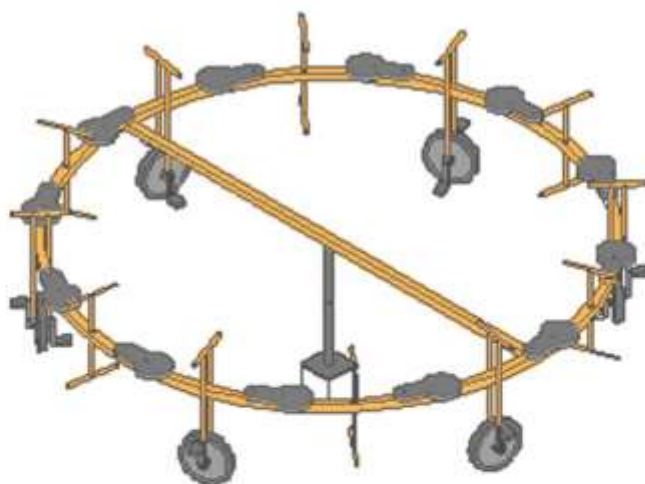

- op aanvraag
- op aanvraag

Fietscarrousel

12 persoons fietscarrousel

Draaien

Fietscarrousel met 6 fietsplekken en 6 zitplekken zonder trappers. Het toestel is leverbaar in verzinkte en gepoedercoate uitvoering. Keuze uit de standaardkleuren groen, geel, rood en blauw. Overige kleuren in overleg.

- Leeftijd vanaf 4 jaar
- Doorsnede x Hoogte : Ø320 x 70cm
- Maximale valhoogte 40cm
- Minimale valzone Ø620cm
- Niet geschikt voor mindervaliden

Bestelnummer: WD 1008